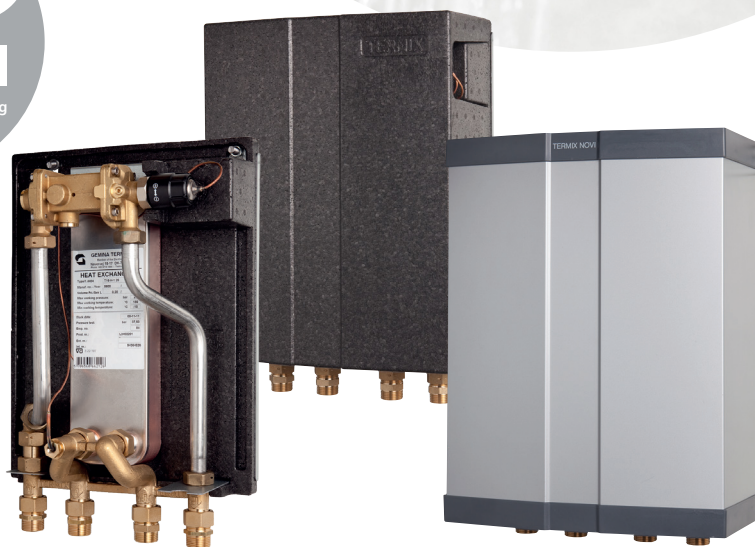

TERMIX NOVI

En effektiv vandvarmer med flere energibesparende egenskaber