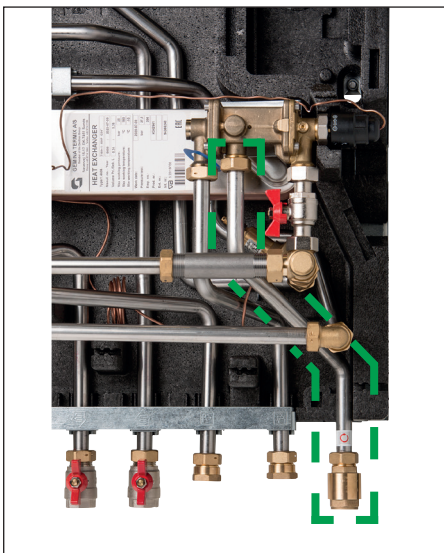

Termix VMTD / VMTD opbl