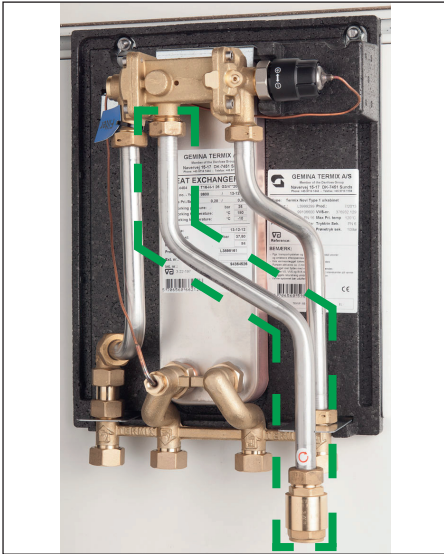

Monteringsvejledning Varmtvandscirkulationsrør med kontraventil

Termix Novi