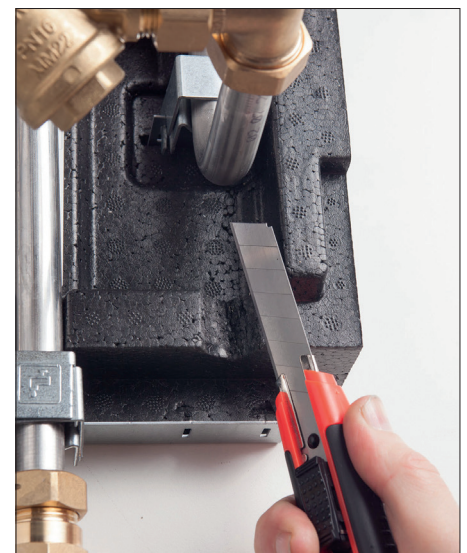

Monteringsvejledning Varmtvandscirkulationsrør med kontraventil

Termix Novi

Termix VMTD / VMTD opbl

Termix VVX