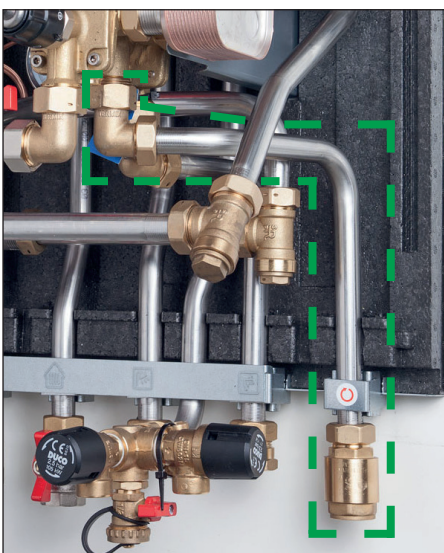

# Monteringsvejledning Varmtvandscirkulationsrør med kontraventil