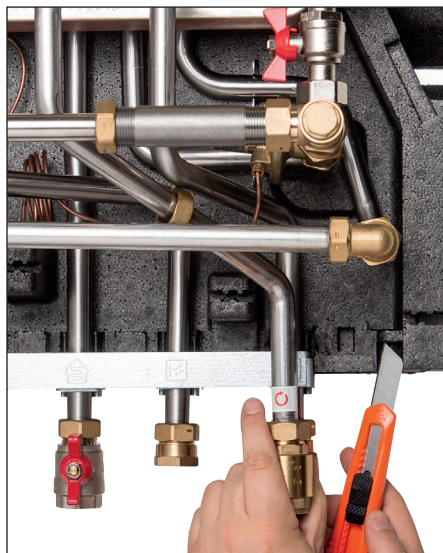

Termix VMTD / VMTD opbl