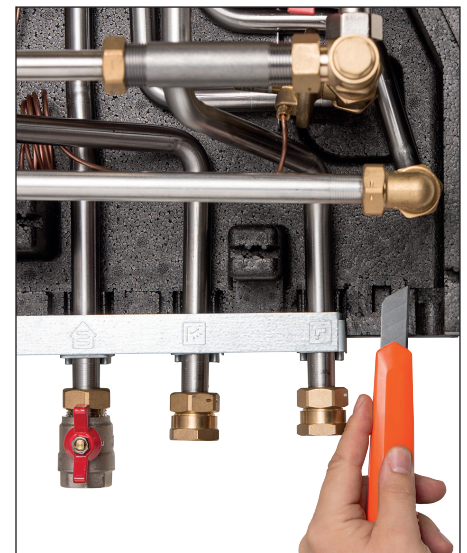

Termix VMTD / VMTD opbl