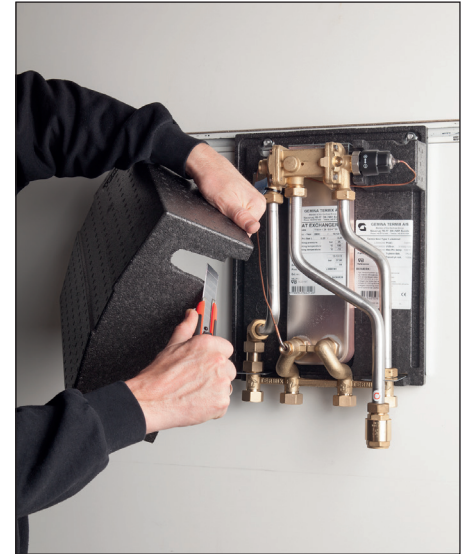

Monteringsvejledning Varmtvandscirkulationsrør med kontraventil

Termix Novi