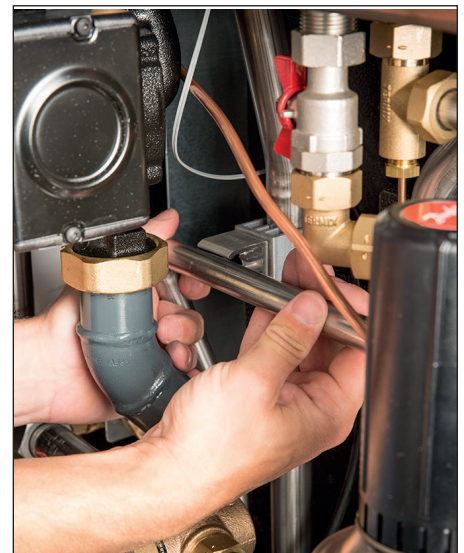

Termix Compactstation 28 MST VMTD/VVX