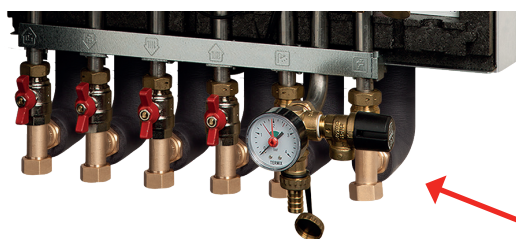

### Nem og hurtig montage, der sparer tid

Bagpladen gør montage af units i etageejendomme væsentlig nemmere

- Termix standardunits med fuldisolering monteres nemt på bagpladen
- Har seks rør bag unit
- Passer på udtagene fra Termix standardunits med fuldisolering (Termix VMTD ISO, Termix VMTD opl. ISO og Termix VVX) og Termix Fordelerunits
- Hvis ikke alle udtag bruges, kan man lade propperne sidde i, eller rørene kan nemt fjernes

Termix Fjernvarmeunit med fuldisolering monteret på bagplade med rør op/ned

Termix Fjernvarmeunit og Termix Fordelerunit med fuldisolering monteret på bagplade med rør op/ned. Denne bagplade er udviklet specielt for nem tilslutning med fordelerunit.

### Typebetegnelse

Unit-type		Mål	VVS-nr.
Termix VVX	Bagplade rør op/ned	h 570 x b 540 x 70 mm	376999.006
Termix VVX	Bagplade rør op/ned ifm. fordelerunit	h 570 x b 540 x 90 mm	376999.008
Termix VMTD opl. ISO	Bagplade rør op/ned	h 570 x b 540 x 90 mm	376999.016
Termix VMTD opl. ISO	Bagplade rør op/ned ifm. fordelerunit	h 570 x b 540 x 90 mm	376999.018