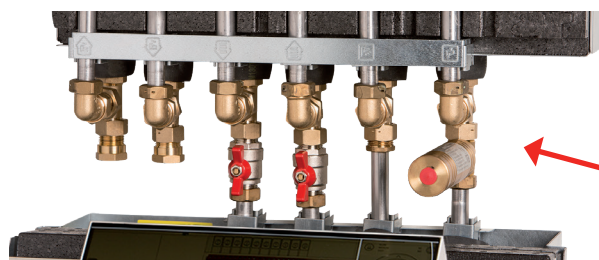

### Nem og hurtig montage, der sparer tid

Bagpladen gør montage af units i etageejendomme væsentlig nemmere

- Termix standardunits med fuldisolering monteres nemt på bagpladen
- Har seks rør bag unit
- Passer på udtagene fra Termix standardunits med fuldisolering (Termix VMTD ISO, Termix VMTD opl. ISO og Termix VVX) og Termix Fordelerunits
- Hvis ikke alle udtag bruges, kan man lade propperne sidde i, eller rørene kan nemt fjernes

Termix Fjernvarmeunit med fuldisolering monteret på bagplade med rør op/ned

Termix Fjernvarmeunit og Termix Fordelerunit med fuldisolering monteret på bagplade med rør op/ned. Denne bagplade er udviklet specielt for nem tilslutning med fordelerunit.

### Typebetegnelse

Unit-type		Mål	VVS-nr.
Termix VVX	Bagplade rør op/ned	h 570 x b 540 x 70 mm	376999.006
Termix VVX	Bagplade rør op/ned ifm. fordelerunit	h 570 x b 540 x 90 mm	376999.008
Termix VMTD opl. ISO	Bagplade rør op/ned	h 570 x b 540 x 90 mm	376999.016
Termix VMTD opl. ISO	Bagplade rør op/ned ifm. fordelerunit	h 570 x b 540 x 90 mm	376999.018