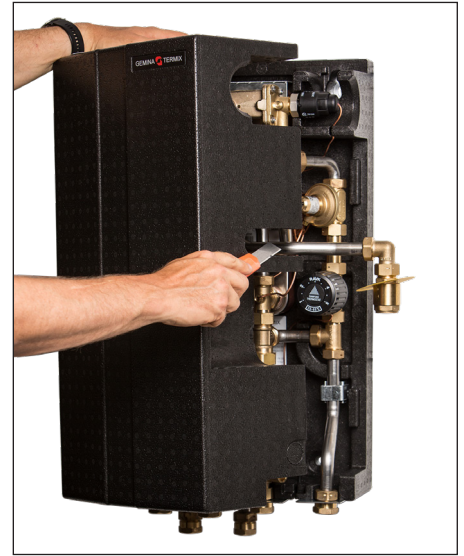

Monteringsvejledning

Varmtvandscirkulationsrør med kontraventil

Termix Novi

Termix VMTD / VMTD opbl

Termix VVX

Monteringsvejledning Varmtvandscirkulationsrør med kontraventil

Termix VMTD Mini opbl. ISO

Termix Compactstation 28 MST VMTD/VVX