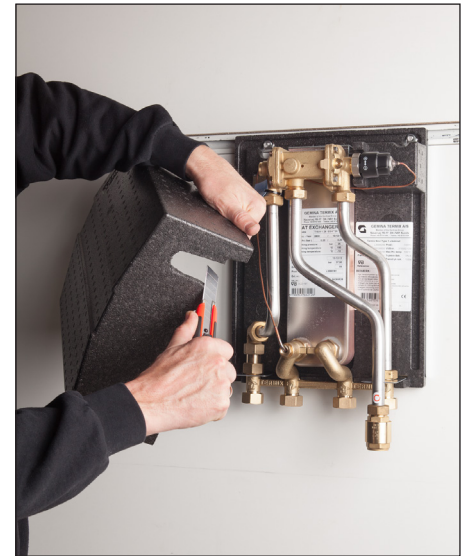

Monteringsvejledning

Varmtvandscirkulationsrør med kontraventil

Termix Novi

Termix VMTD / VMTD opbl

Termix VVX

Monteringsvejledning Varmtvandscirkulationsrør med kontraventil

Termix VMTD Mini opbl. ISO

Termix Compactstation 28 MST VMTD/VVX