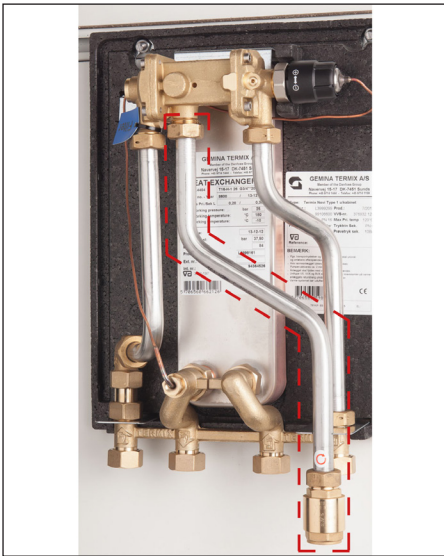

Monteringsvejledning

Varmtvandscirkulationsrør med kontraventil

Termix Novi

Termix VMTD / VMTD opbl

Termix VVX

Monteringsvejledning Varmtvandscirkulationsrør med kontraventil

Termix VMTD Mini opbl. ISO

Termix Compactstation 28 MST VMTD/VVX