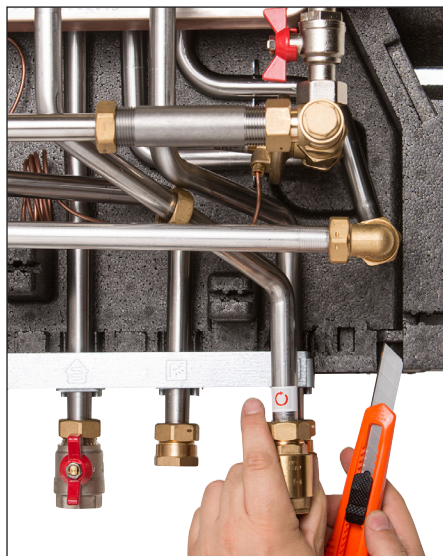

Monteringsvejledning

Varmtvandscirkulationsrør med kontraventil

Termix Novi

Termix VMTD / VMTD opbl

Termix VVX

Monteringsvejledning Varmtvandscirkulationsrør med kontraventil

Termix VMTD Mini opbl. ISO

Termix Compactstation 28 MST VMTD/VVX