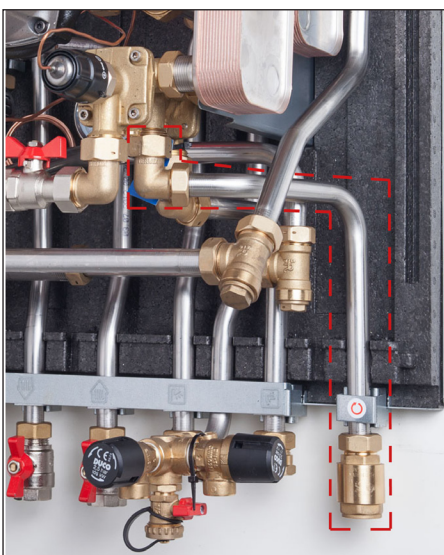

Monteringsvejledning

Varmtvandscirkulationsrør med kontraventil

Termix Novi

Termix VMTD / VMTD opbl

Termix VVX

Monteringsvejledning Varmtvandscirkulationsrør med kontraventil

Termix VMTD Mini opbl. ISO

Termix Compactstation 28 MST VMTD/VVX