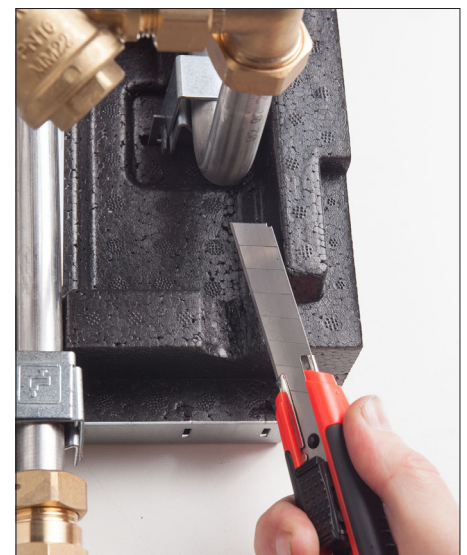

Monteringsvejledning

Varmtvandscirkulationsrør med kontraventil

Termix Novi

Termix VMTD / VMTD opbl

Termix VVX

Monteringsvejledning Varmtvandscirkulationsrør med kontraventil

Termix VMTD Mini opbl. ISO

Termix Compactstation 28 MST VMTD/VVX