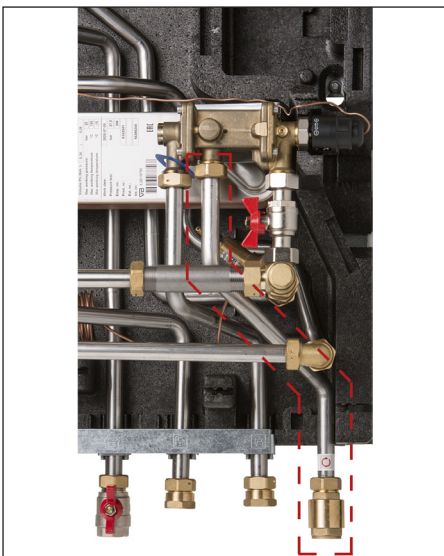

Monteringsvejledning

Varmtvandscirkulationsrør med kontraventil

Termix Novi

Termix VMTD / VMTD opbl

Termix VVX

Monteringsvejledning Varmtvandscirkulationsrør med kontraventil

Termix VMTD Mini opbl. ISO

Termix Compactstation 28 MST VMTD/VVX