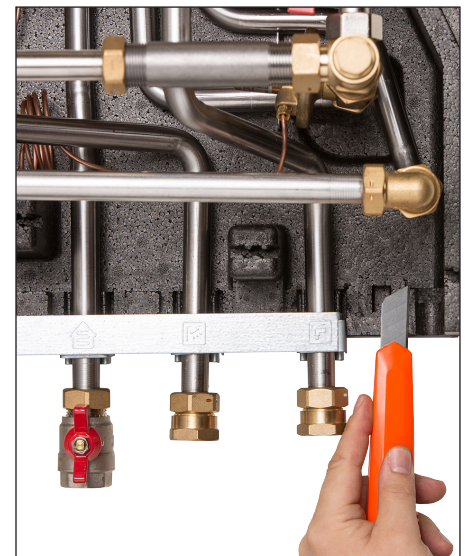

Monteringsvejledning

Varmtvandscirkulationsrør med kontraventil

Termix Novi

Termix VMTD / VMTD opbl

Termix VVX

Monteringsvejledning Varmtvandscirkulationsrør med kontraventil

Termix VMTD Mini opbl. ISO

Termix Compactstation 28 MST VMTD/VVX