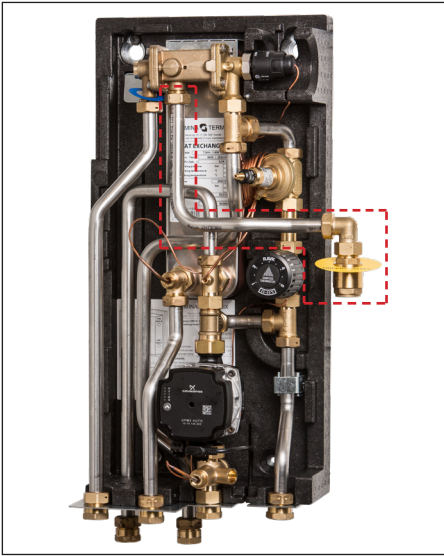

Monteringsvejledning

Varmtvandscirkulationsrør med kontraventil

Termix Novi

Termix VMTD / VMTD opbl

Termix VVX

Monteringsvejledning Varmtvandscirkulationsrør med kontraventil

Termix VMTD Mini opbl. ISO

Termix Compactstation 28 MST VMTD/VVX