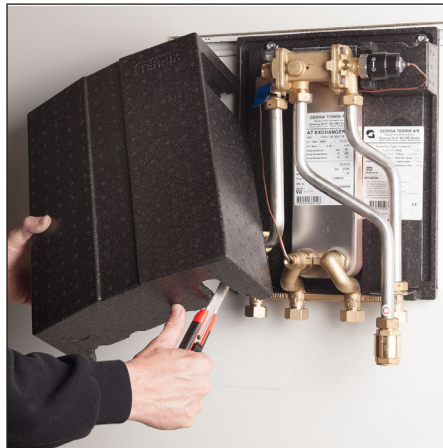

Monteringsvejledning

Varmtvandscirkulationsrør med kontraventil

Termix Novi

Termix VMTD / VMTD opbl

Termix VVX

Monteringsvejledning Varmtvandscirkulationsrør med kontraventil

Termix VMTD Mini opbl. ISO

Termix Compactstation 28 MST VMTD/VVX