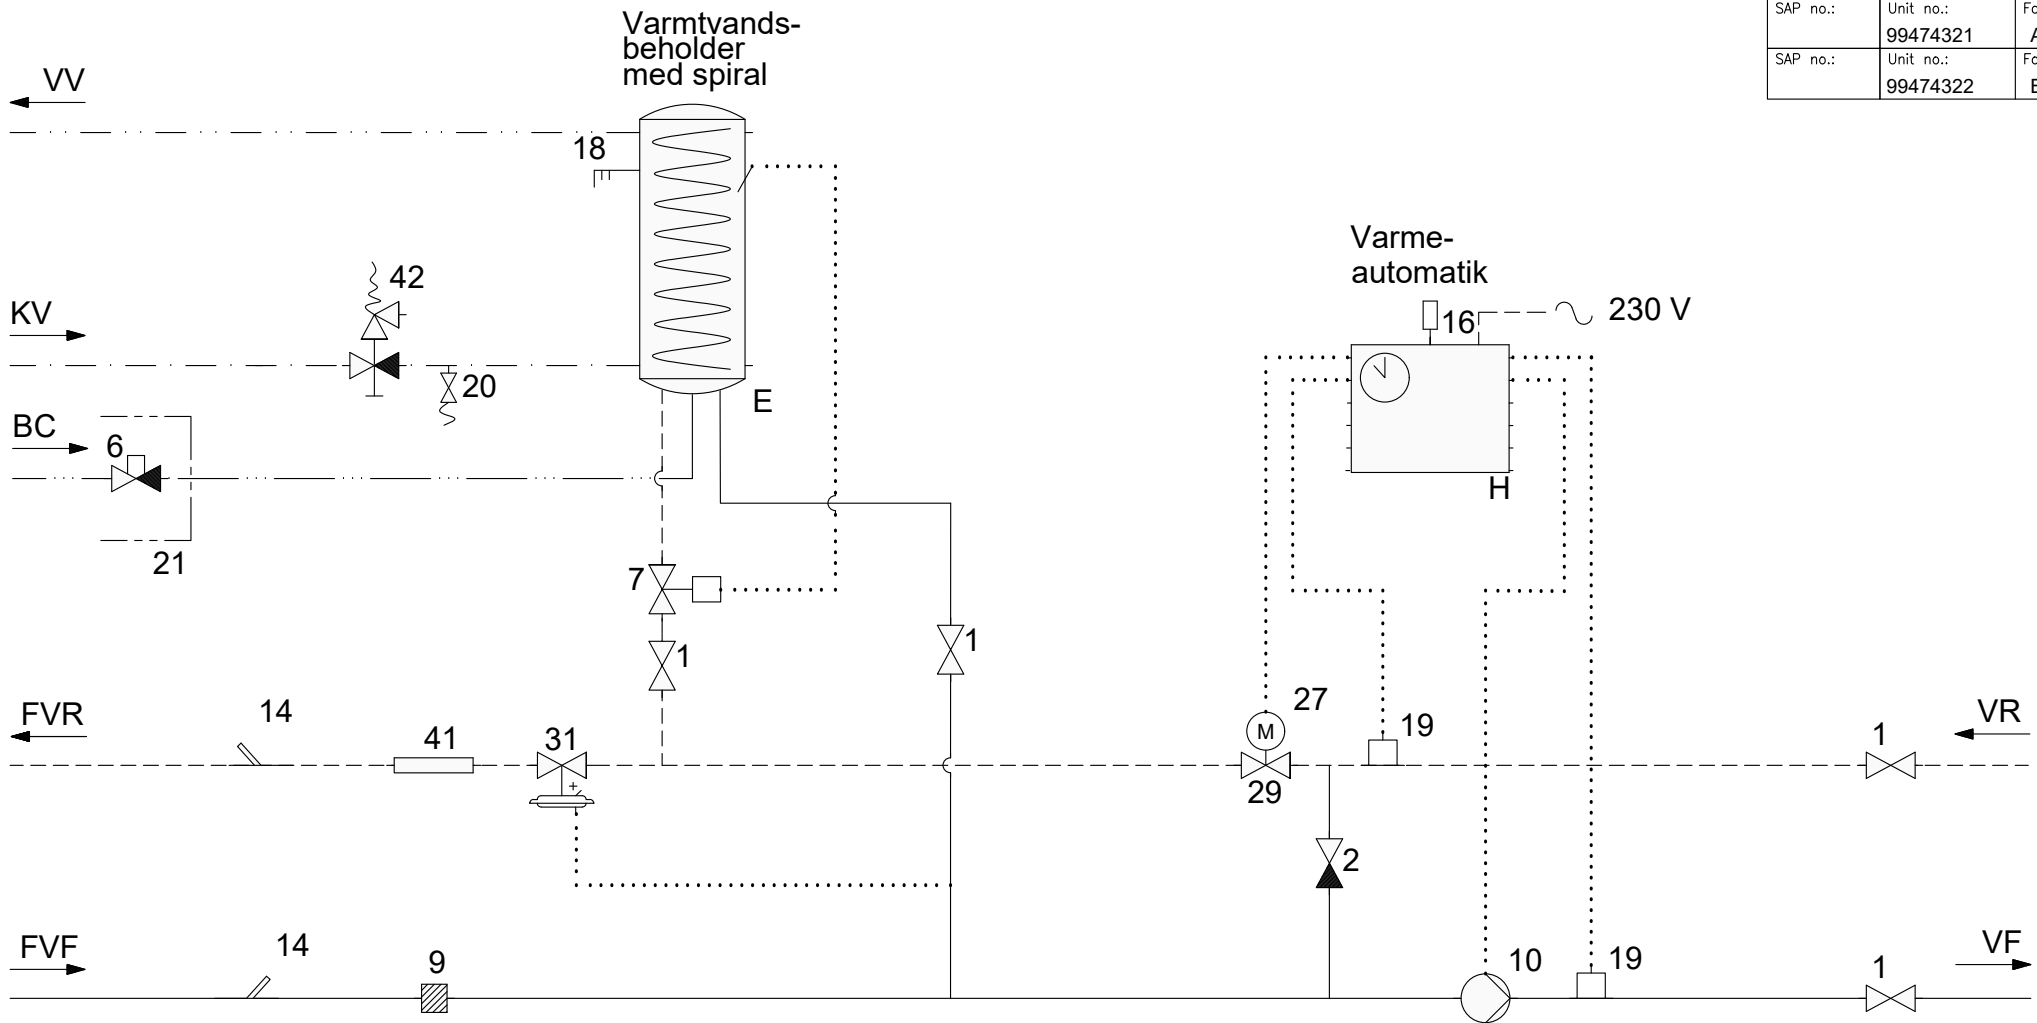

SAP no.:	Unit no.:	Foto
	99474321	A
SAP no.:	Unit no.:	Foto
	99474322	B

- | | | |
|-----------------------------|-------------------------------|-------------------------------|
| 1 Afspærringsventil | 14 Følerlomme enkelt | 27 Motor |
| 2 Kontraventil | 16 Udeføler | 29 Motorventil |
| 6 Reguleringsvent.m.kontra. | 18 Termometer | 31 Differenstrykregulator |
| 7 Termisk ventil | 19 Påspændingsføler | 41 Målerpasstykke |
| 9 Snavssamler | 20 Aftapnings/påfyldn. ventil | 42 Sikk.agg. m/indb. kontrav. |
| 10 Varmecirkulationspumpe | 21 Bestilles separat | |

 Gemina • Termix Navervej 15-17 DK 7451 Sunds Tlf.+4597141444 Fax+4597141159 mail@termix.dk	Contr.:	Date:	Sign.:
	LVC 20210209	20170921	KM
Drwg. no.:		99474321	
Title:			
Termix BTD opbl. RTV ISO			
Målerpasstykke i retur			
Principdiagram			
Fjernvarmestation			
Rev:	Date:	Sign.:	