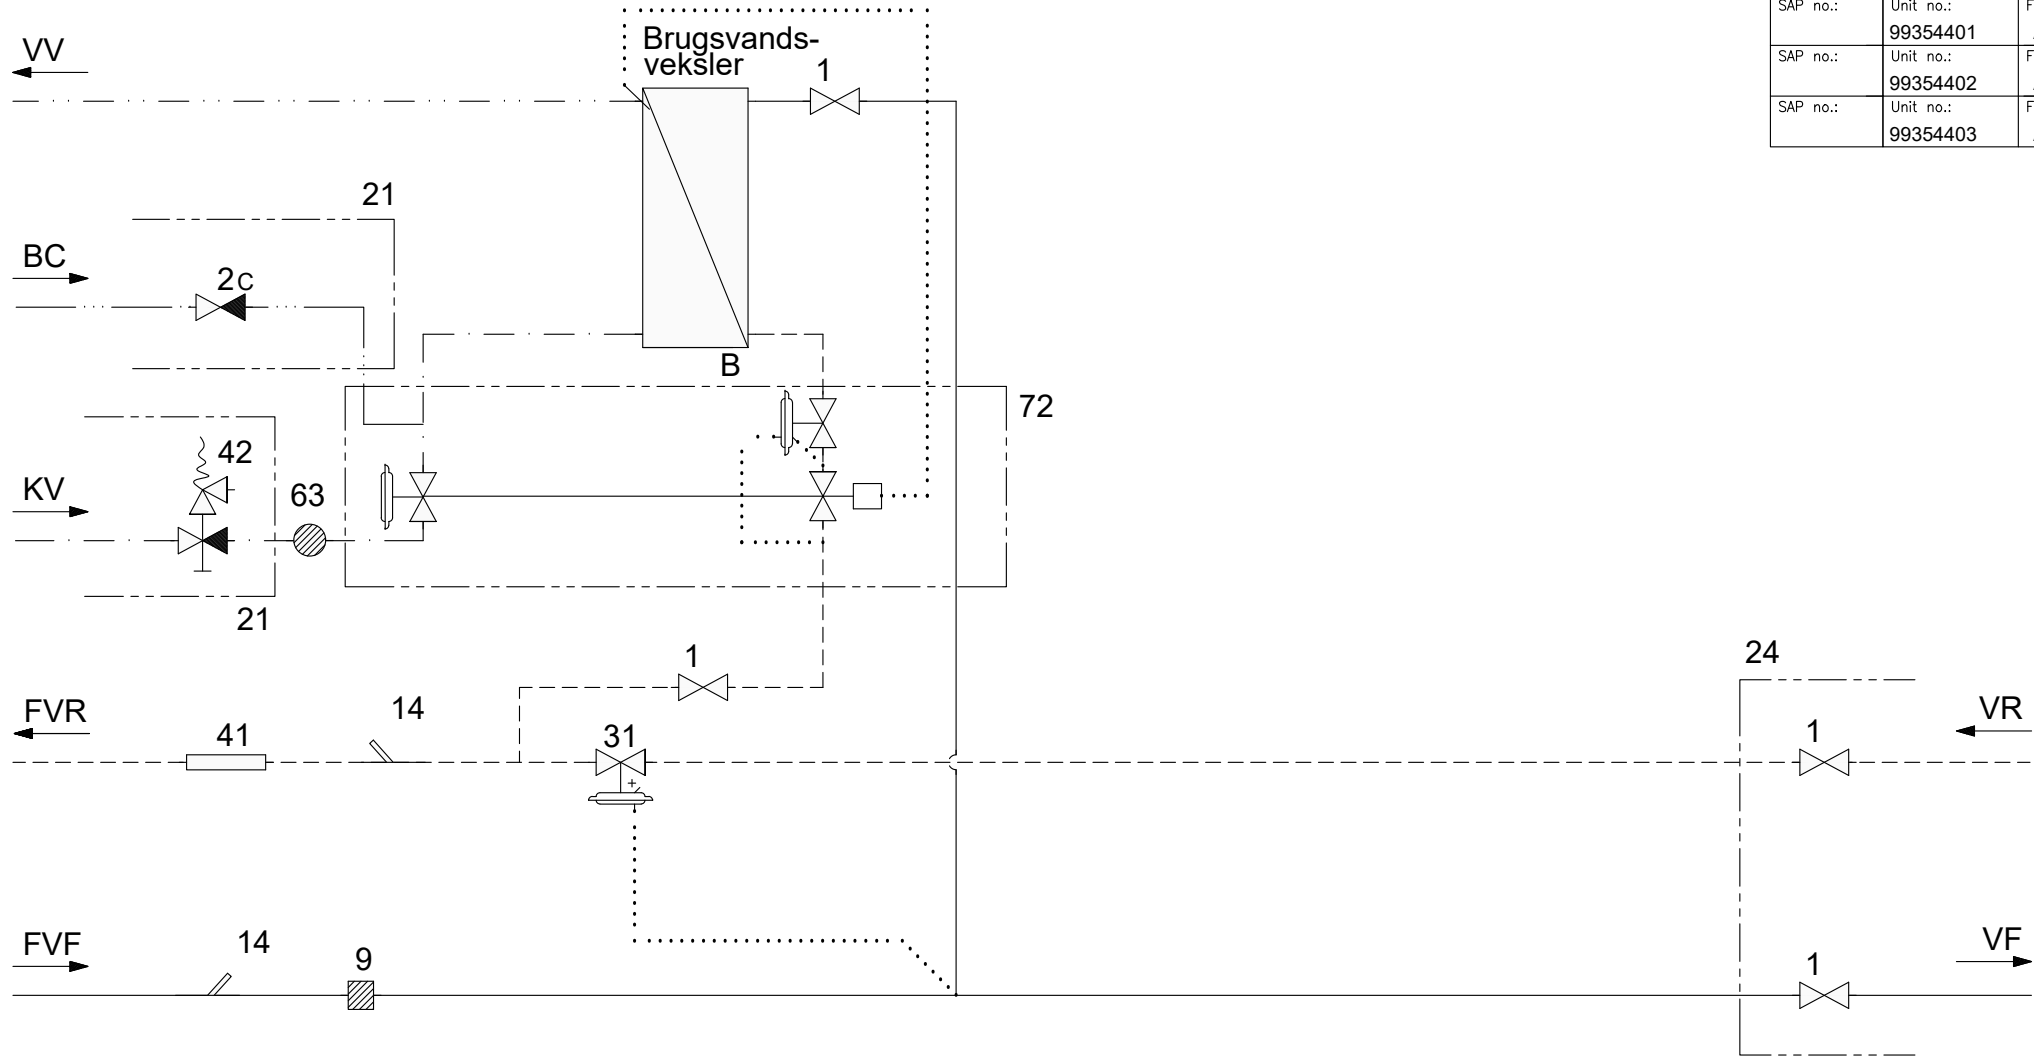

SAP no.:	Unit no.:	Foto
	99354401	A
SAP no.:	Unit no.:	Foto
	99354402	A
SAP no.:	Unit no.:	Foto
	99354403	A

- | | |
|---------------------------------------|-------------------------------|
| 1 Afspærringsventil | 31 Differenstrykregulator |
| 2C Kontraventil incl. cirkulationsrør | 41 Målerpasstykke |
| 9 Snavssamler | 42 Sikk.agg. m/indb. kontrav. |
| 14 Følerlomme enkelt | 63 Si |
| 21 Bestilles separat | 72 TPV |
| 24 Leveres løst med | |

 Gemina • Termix Navervej 15-17 DK 7451 Sunds Tlf.+4597141444 Fax+4597141159 mail@termix.dk	Contr.:	Date:	Sign:
	IE 20200714	20200714	KM
Drwg. no.:		99354401	
Title:			
Termix VMTD ISO			
Retur/TPV/Iso			
Principdiagram			
Fjernvarmestation			
Rev.:	Date:	Sign.:	