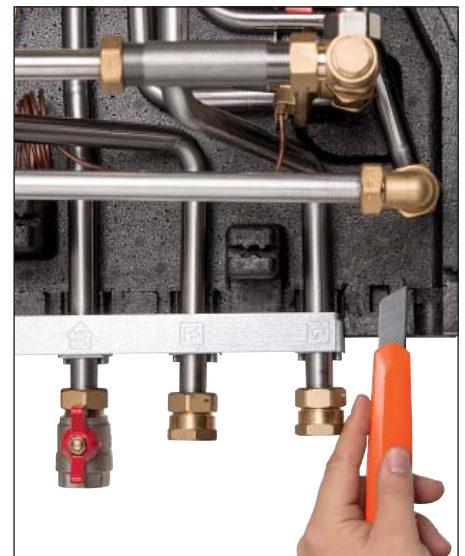

Termix VMTD / VMTD opbl