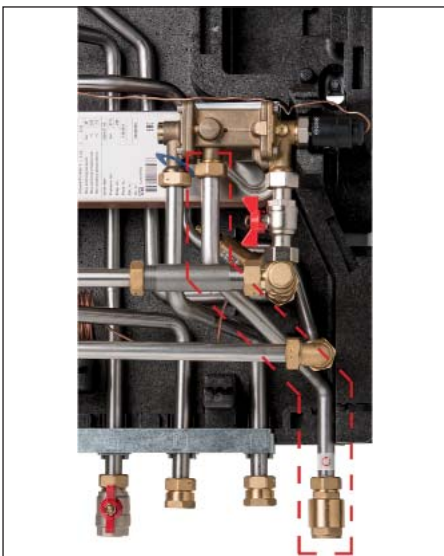

Termix VMTD / VMTD opbl