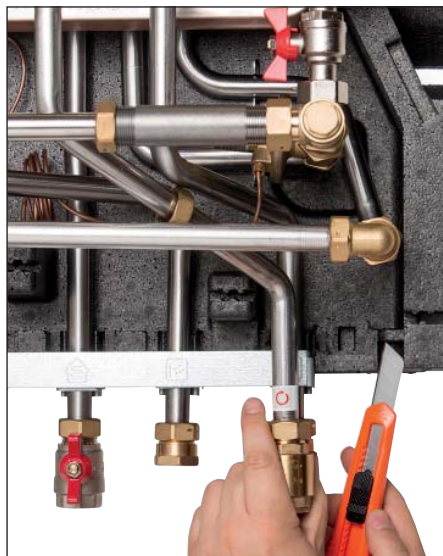

Termix VMTD / VMTD opbl