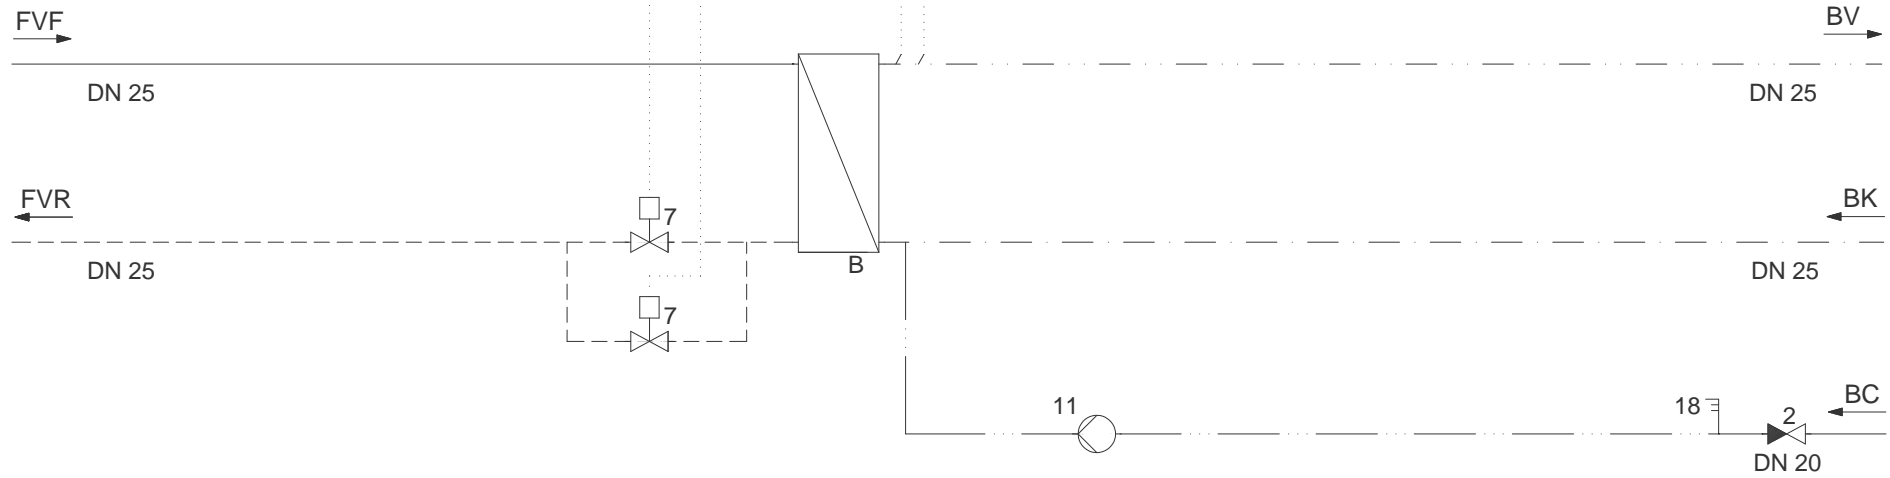

B Brugsvandsveksler
 2 Kontraventil
 7 Termisk ventil

11 Brugsvandscirk.pumpe
 18 Termometer

Unit no.:
 99182100
 Unit no.:
 99182200
 Unit no.:
 99182300
 Unit no.:

OBS.:
 Føleren fra den mindste ventil
 skal monteres tættest på veksleren.

 Gemina • Termix Navervej 15-17 DK 7451 Sunds Tlf.+4597141444 Fax+4597141159 mail@termix.dk	Contr.:	Date:	Sign:
	JOE 21.06.05	31.03.00	SJJ
Drwg. no.: 99182100			
Title: Termix BV-unit type 6 - 8 T-CP (28T)			
Principdiagram			
Fjernvarmestation			
	Rev:	Date:	Sign.: