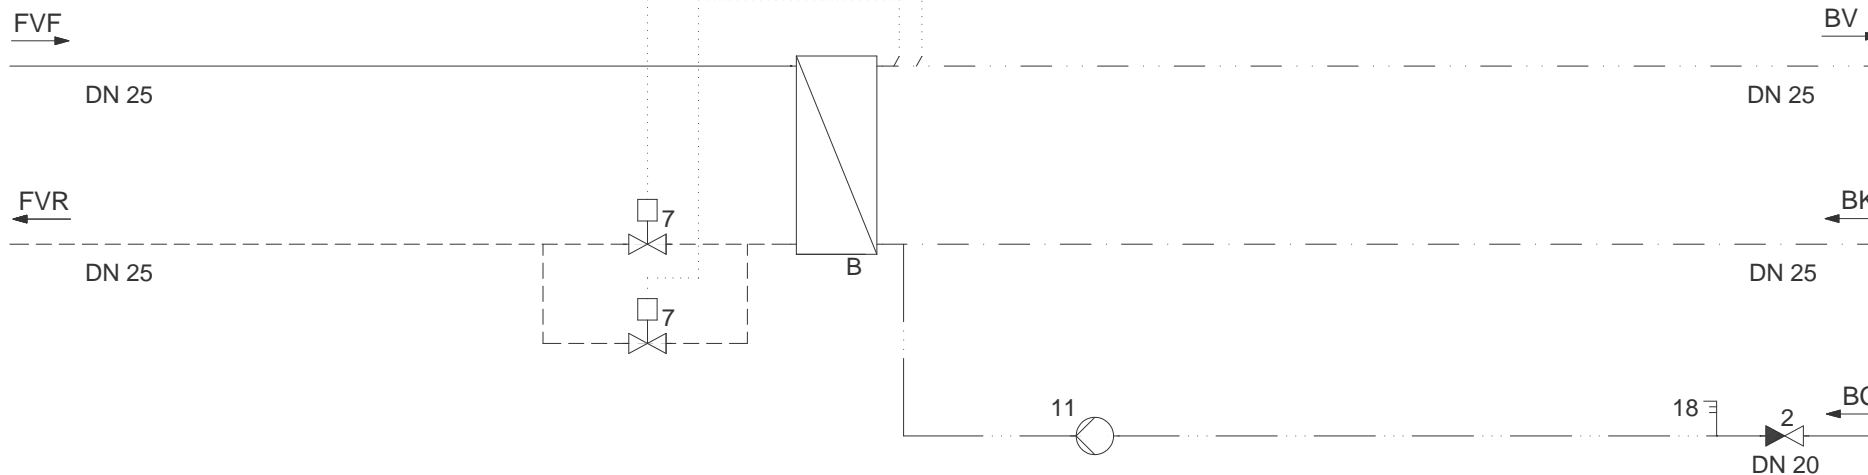

B Brugsvandsveksler
 2 Kontraventil
 7 Termisk ventil

11 Brugsvandscirk.pumpe
 18 Termometer

Unit no.:
 99181900
 Unit no.:
 99182000
 Unit no.:
 Unit no.:

OBS.:
 Føleren fra den mindste ventil
 skal monteres tættest på veksleren.

 Gemina • Termix Navervej 15-17 DK 7451 Sunds Tlf.+4597141444 Fax+4597141159 mail@termix.dk	Contr.:	Date:	Sign:
	JOE 21.06.05	16.03.05	SJJ
Drwg. no.: 99181900			
Title: Termix BV-unit type 4 & 5 T-CP (20T)			
Principdiagram Fjernvarmestation	Rev:	Date:	Sign.: