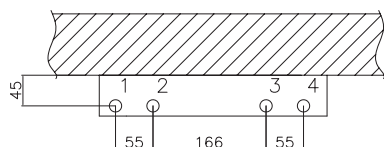

Termix One Konvertering

Termix Novi Konvertering

- | | |
|---------------|-------|
| 1. V. vand | 18 mm |
| 2. Fjv. frem | 18 mm |
| 3. Fjv. retur | 18 mm |
| 4. K. vand | 18 mm |

Mål Termix One Konv. for KVM SP 15 incl. kabinet:
h 470 x b 355 x d 200 mm
Mål Termix Novi Konv. for KVM SP 15 incl. kabinet:
h 470 x b 355 x d 200 mm

Veksler: Rustfri AISI 316
 Prøvetryk veksler: 25 bar
 Arbejdstryk: 16 bar
 Driftstemperatur: Max. 110 °C
 VA-godkendelse: VA 3.22/19700
 Loddemateriale: Kobber
 Vægt: 10 kg