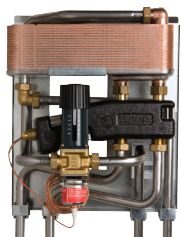

Termix Specialmodeller

Type	Ventil	VVS-nr.
Termix One Konvertering for KVM SP 15 incl. hvidt kabinet	AVTB 15	376930.015
Termix Novi Konvertering for KVM SP 15 incl. hvidt kabinet	TPV 180	376932.015

Termix Konvertering for KVM SP 15 - data

Termix One Konvertering

Termix Novi Konvertering

- | | |
|---------------|-------|
| 1. V. vand | 18 mm |
| 2. Fjv. frem | 18 mm |
| 3. Fjv. retur | 18 mm |
| 4. K. vand | 18 mm |

Mål Termix One Konv. for KVM SP 15 incl. kabinet:
h 470 x b 355 x d 200 mm
Mål Termix Novi Konv. for KVM SP 15 incl. kabinet:
h 470 x b 355 x d 200 mm

Veksler: Rustfri AISI 316
 Prøvetryk veksler: 25 bar
 Arbejdstryk: 16 bar
 Driftstemperatur: Max. 110 °C
 VA-godkendelse: VA 3.22/19700
 Loddemateriale: Kobber
 Vægt: 10 kg