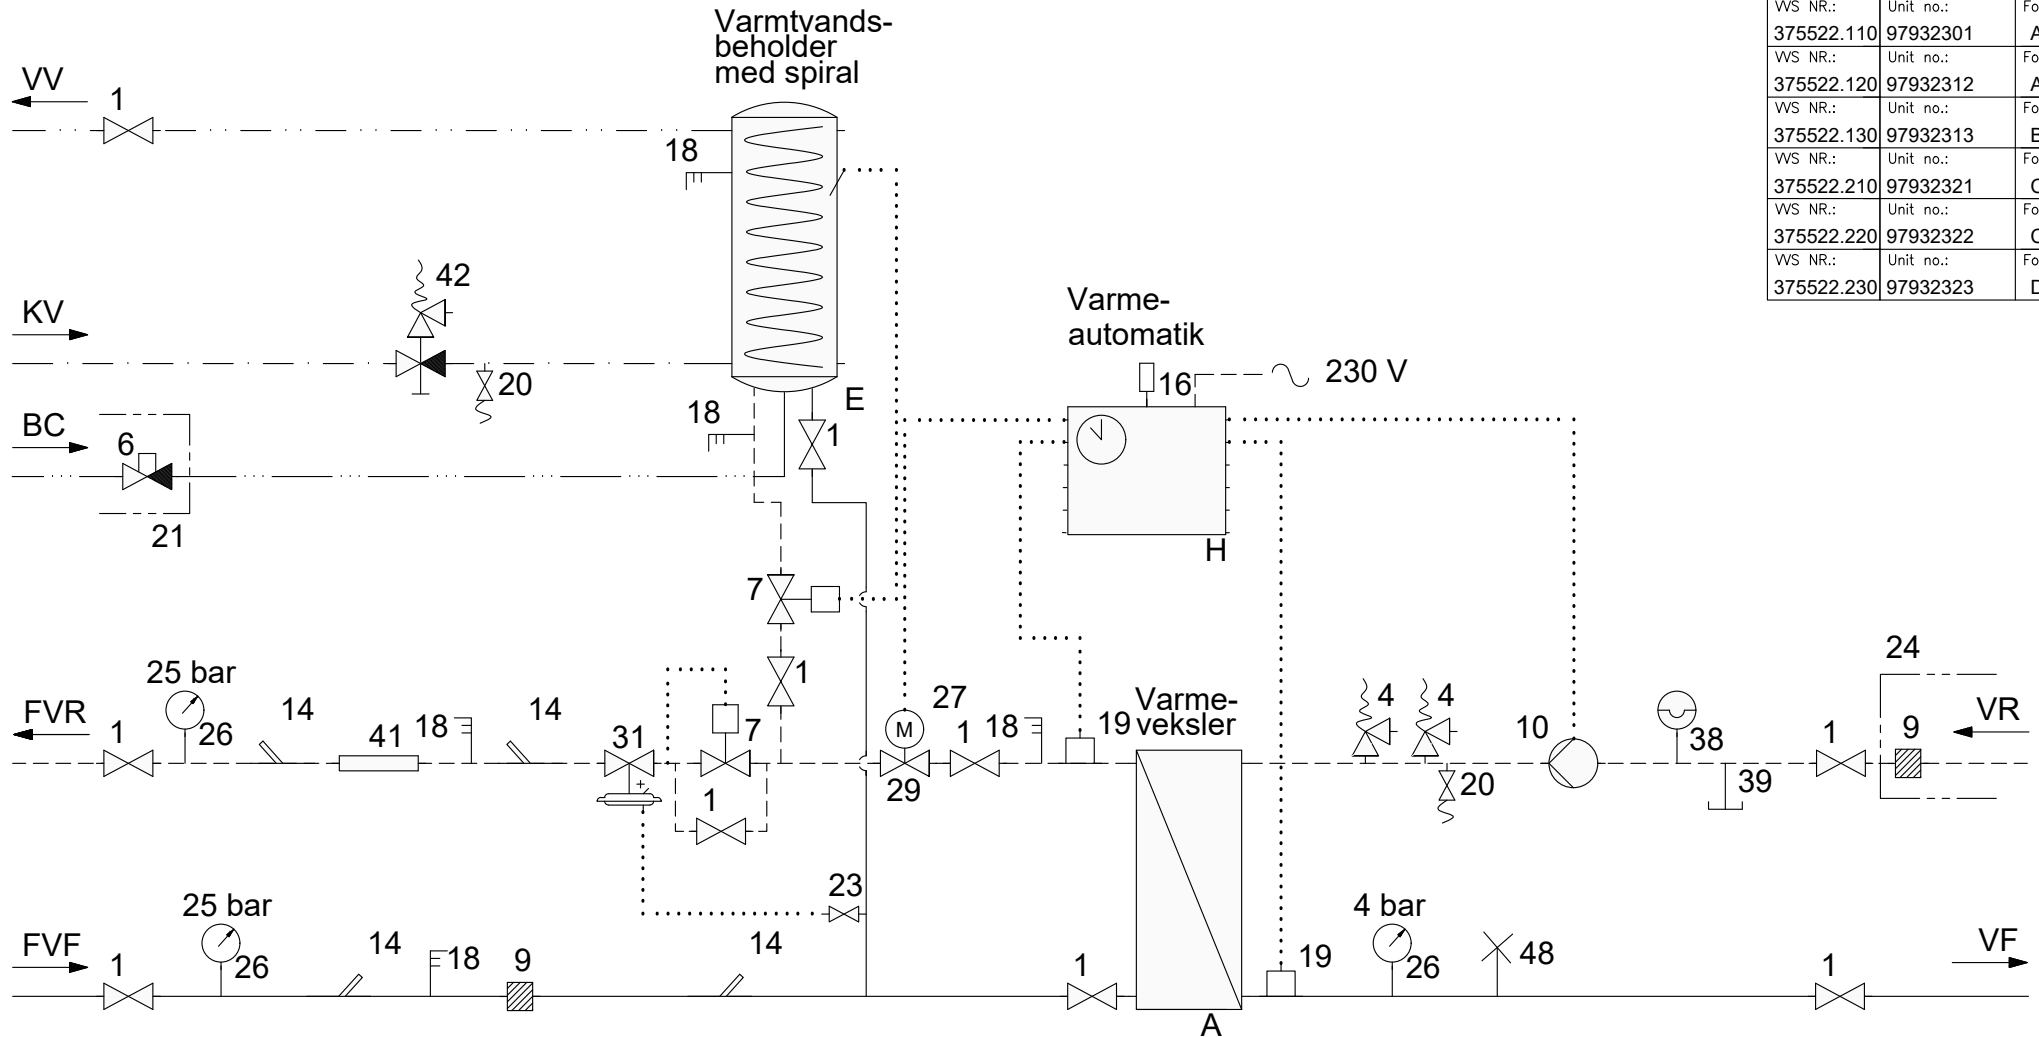

WS NR.:	Unit no.:	Foto
375522.110	97932301	A
WS NR.:	Unit no.:	Foto
375522.120	97932312	A
WS NR.:	Unit no.:	Foto
375522.130	97932313	B
WS NR.:	Unit no.:	Foto
375522.210	97932321	C
WS NR.:	Unit no.:	Foto
375522.220	97932322	C
WS NR.:	Unit no.:	Foto
375522.230	97932323	D

- |                             |                               |                               |
|-----------------------------|-------------------------------|-------------------------------|
| 1 Afspærringsventil         | 18 Termometer                 | 29 Motorventil                |
| 4 Sikkerhedsventil          | 19 Påspændingsføler           | 31 Differenstrykregulator     |
| 6 Reguleringsvent.m.kontra. | 20 Aftapnings/påfyldn. ventil | 38 Trykexpansion              |
| 7 Termisk ventil            | 21 Bestilles separat          | 39 Udtag afproppet            |
| 9 Snavssamler               | 23 Kugleventil                | 41 Målerpasstykke             |
| 10 Varmecirkulationspumpe   | 24 Leveres løst med           | 42 Sikk.agg. m/indb. kontrav. |
| 14 Følerlomme enkelt        | 26 Manometer                  | 48 Udluftningsskrue           |
| 16 Udeføler                 | 27 Motor                      |                               |

 <b>Gemina • Termix</b> Navervej 15-17 DK 7451 Sunds Tlf. +4597141444 Fax +4597141159 mail@termix.dk	Contr.:	Date:	Sign.:
	IE 20200529	20171026	KM
Drwg. no.:		97932301	
Title:			
Termix BVX Gulv med ECL & Fuldisolering HOFOR Højtryk			
Målerpasstykke i retur 3/4" x 165 mm.			
Principdiagram			
Fjernvarmestation			
Rev.:	Date:	Sign.:	